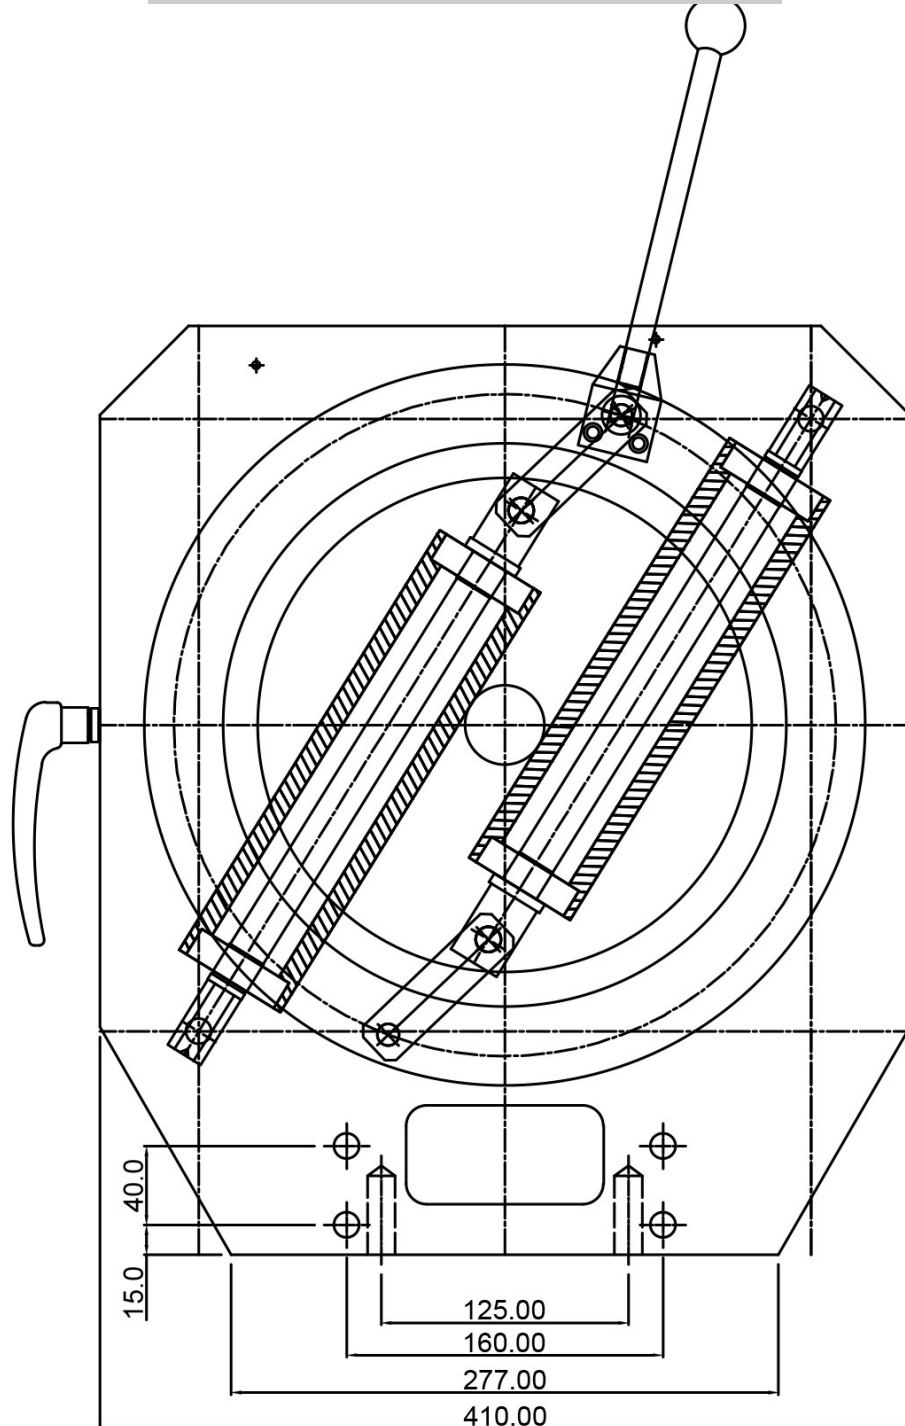

## IG-250

**Maximum Cable Size 250mm**

**CEMANCO**

[www.cemanco.com](http://www.cemanco.com)

951 NW 31st Avenue, Pompano Beach, FL 33069

Phone: 954-970-3099 - Fax: 954-970-3056

E-Mail: [sales@cemanco.com](mailto:sales@cemanco.com)

## IG-250

**Maximum Cable Size 250mm**

ASSEMBLY IRIS GUIDE ROLLS:  
FOR MAX Ø250.0 MIN: Ø40.0  
POSITION TYPE: OPEN

951 NW 31st Avenue, Pompano Beach, FL 33069  
Phone: 954-970-3099 - Fax: 954-970-3056  
E-Mail: sales@cemanco.com

# IG-250

**Maximum Cable Size 250mm**

ASSEMBLY IRIS GUIDE ROLLS:  
FOR MAX Ø250.0 MIN: Ø40.0  
POSITION TYPE: CLOSE

**CEMANCO**

[www.cemanco.com](http://www.cemanco.com)

951 NW 31st Avenue, Pompano Beach, FL 33069

## IG-250

**Maximum Cable Size 250mm**