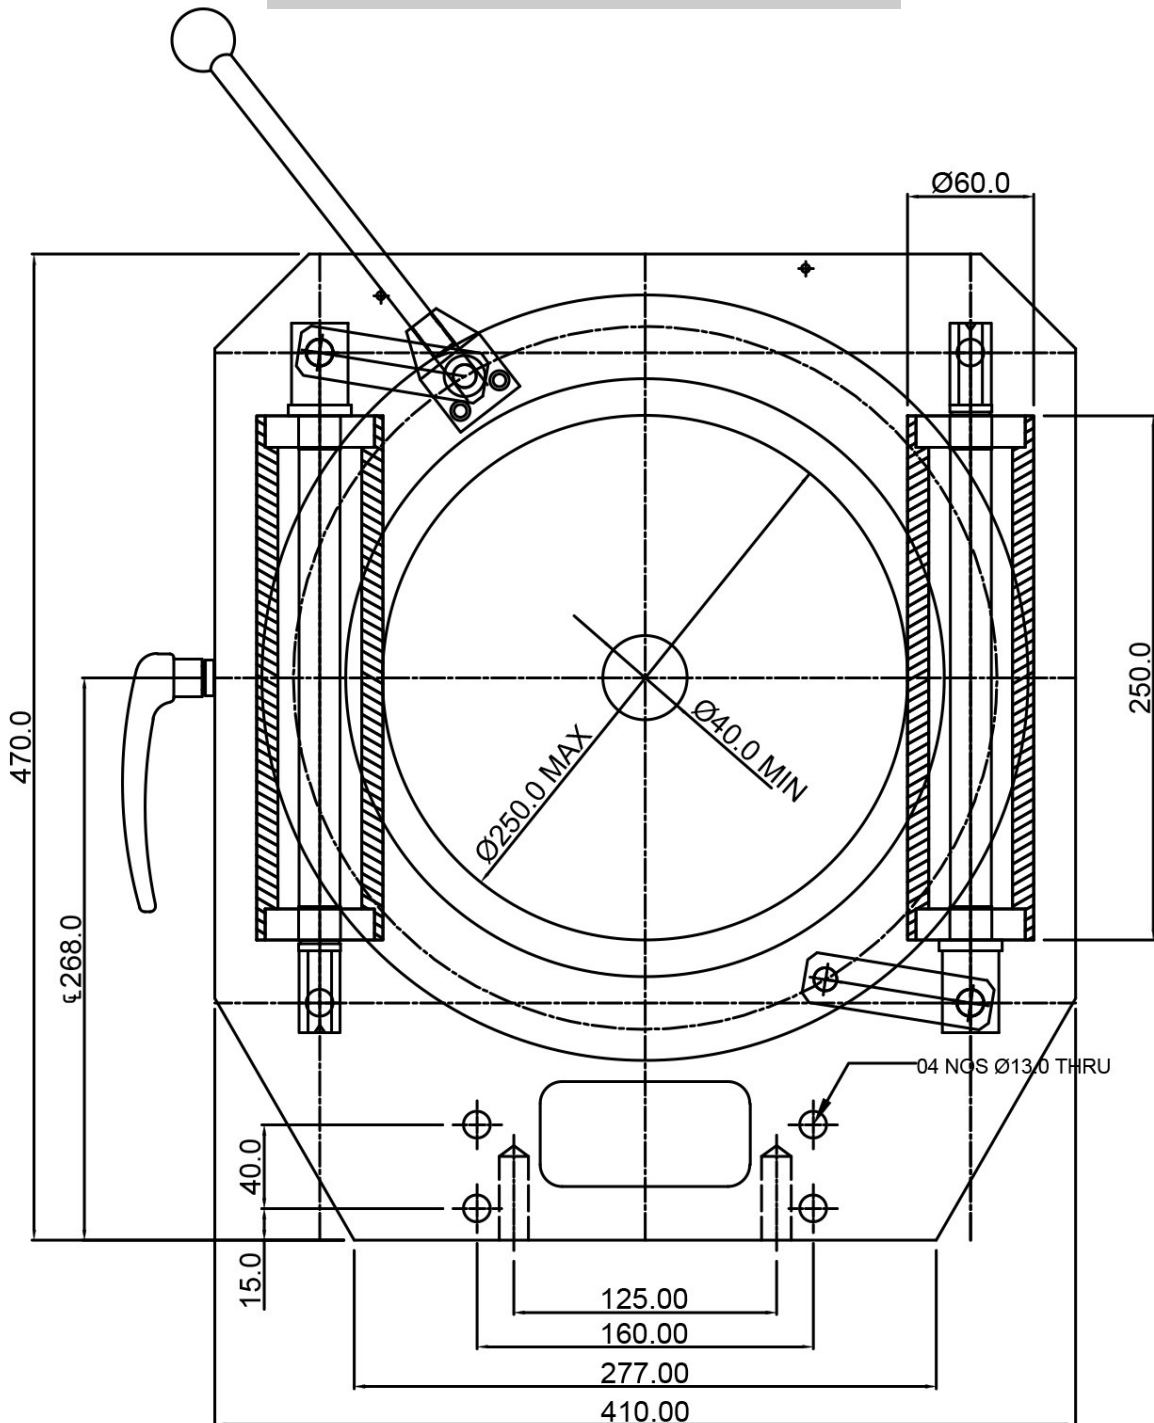

## IG-250

**Maximum Cable Size 250mm**

**CEMANCO**

[www.cemanco.com](http://www.cemanco.com)

951 NW 31st Avenue, Pompano Beach, FL 33069

Phone: 954-970-3099 - Fax: 954-970-3056

E-Mail: [sales@cemanco.com](mailto:sales@cemanco.com)

## IG-250

**Maximum Cable Size 250mm**

ASSEMBLY IRIS GUIDE ROLLS:  
FOR MAX Ø250.0 MIN: Ø40.0  
POSITION TYPE: OPEN

951 NW 31st Avenue, Pompano Beach, FL 33069  
Phone: 954-970-3099 - Fax: 954-970-3056  
E-Mail: sales@cemanco.com

# IG-250

**Maximum Cable Size 250mm**

ASSEMBLY IRIS GUIDE ROLLS:  
FOR MAX Ø250.0 MIN: Ø40.0  
POSITION TYPE: CLOSE

**CEMANCO**

[www.cemanco.com](http://www.cemanco.com)

951 NW 31st Avenue, Pompano Beach, FL 33069

## IG-250

**Maximum Cable Size 250mm**